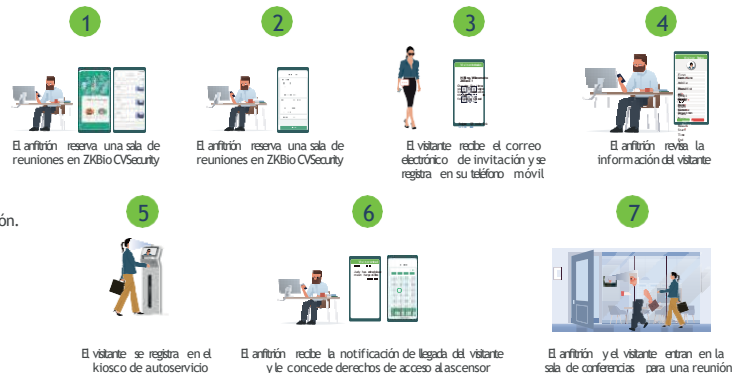

- **Mejore la experiencia del evento**

Integre equipos audiovisuales avanzados y herramientas de colaboración.

- **Entorno inteligente**

Ajuste automáticamente la iluminación, la temperatura y el sonido para satisfacer las necesidades del lugar del evento.

- **Análisis de datos**

Utilice los datos para optimizar la asignación de recursos y la planificación de eventos.

Solución de Gestión de la Seguridad de Apartamentos

Puntos destacados de la solución

- Plataforma de seguridad ligera
- Funciones de interfonía por vídeo

(a) Una solución completa que facilita la comunicación. Admite llamadas desde servidores SIP a sistemas de software, desde aplicaciones inteligentes a dispositivos de gama alta.

(b) Gestión integral de seguridad y garantía de seguridad total