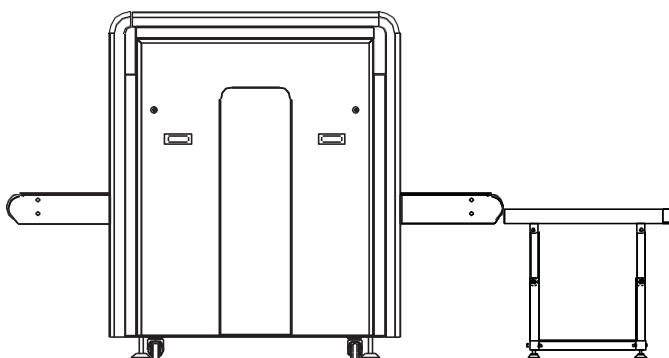

Solución de Inspección de Acceso de Ingreso y Egreso de Equipaje en instalaciones de SADER

Descripción del Proyecto

Locación del proyecto: Ciudad de México, México

La Secretaría de Agricultura y Desarrollo Rural es una de las secretarías de estado que integran el denominado gabinete legal del presidente de México. Es el despacho del poder ejecutivo federal encargado de la administración, regulación y fomento de la actividad económica primaria.

Requerimientos del Proyecto

- Sistema de inspección bidireccional.
- Identificación de armas o ingreso y egreso de activos de cómputo.
- Fácil y rápida verificación con el fin de evitar aglomeramientos.
- Reducir el robo de activos de cómputo en las instalaciones e incrementar la seguridad.

Especificaciones

Tipo	Productos	Cantidad
Hardware	ZKX6550	5

Diagrama de Aplicación

ZKX6550