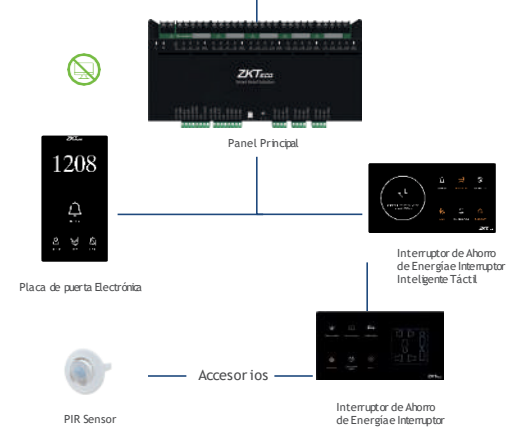

SOLUCIÓN PARA HOTELERÍA INALÁMBRICA

Más Seguridad

Fácil Acceso

Rentabilidad

Plataforma de seguridad basada en la web

Interfaz de conexión inalámbrica

Cerradura de hotel inalámbrica

Solución de Hotel Inteligente con Acceso Móvil

ZKBio CVSecurity 6.5.0 Smart Lock

Cloud

LAN/WAN

Interfaz de conexión inalámbrica

SLG410

Solución de Hotelería Inteligente

Las cerraduras hoteleras inalámbricas no requieren cableado ni interconexión, lo que reduce significativamente la dificultad de la instalación de la red de cerraduras de puertas para uso en hoteles y oficinas. La comunicación inalámbrica de datos y el control entre las cerraduras de las puertas y el software se pueden completar mediante una conexión inalámbrica Zigbee.

Cerradura de hotel inalámbrico

ZL600

Panel de control inalámbrico

SLG410

Enrolador de tarjeta de hotel

D147-H

Software ZKBio CVSecurity 6.5.0 Smart Lock

Comunicación Inalámbrica por ZigBee

La solución inalámbrica hotelera de ZKTeco utiliza la comunicación ZigBee para conexión y control remoto. Con ZKBioSecurity conectando el panel de control inalámbrico, se puede entregar la orden de apertura de puerta de las tarjetas IC S50/S70, por lo que los invitados pueden abrir puertas a la hora designada.