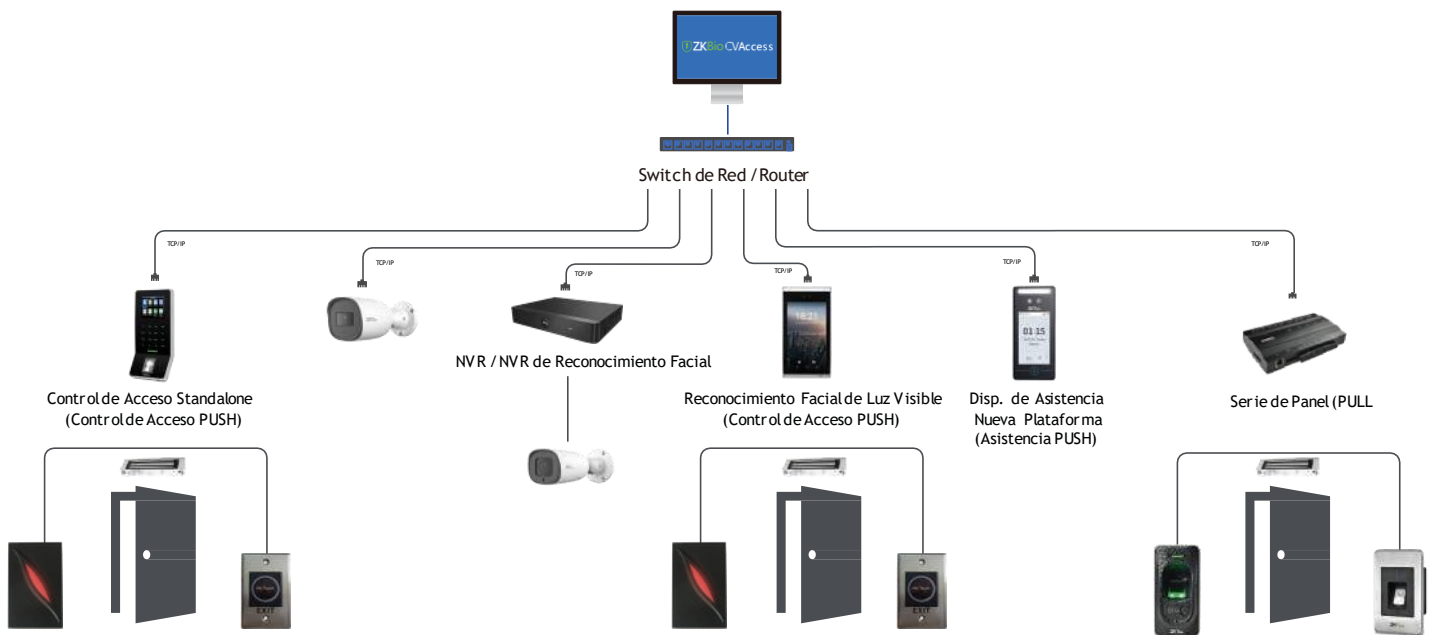

ZK Bio CVAccess

La mejor solución en una plataforma gratuita de seguridad para PyMES

ZK Bio CVAccess es una plataforma de seguridad ligera basada en web desarrollada por ZKTeco que es compatible con la mayoría del hardware de ZKTeco. Proporciona una funcionalidad que cumple los requisitos de gestión de las pequeñas y medianas empresas: Gestión del Personal, Control de Acceso, Asistencia, Videovigilancia, Gestión del Sistema.

TOPOLOGÍA