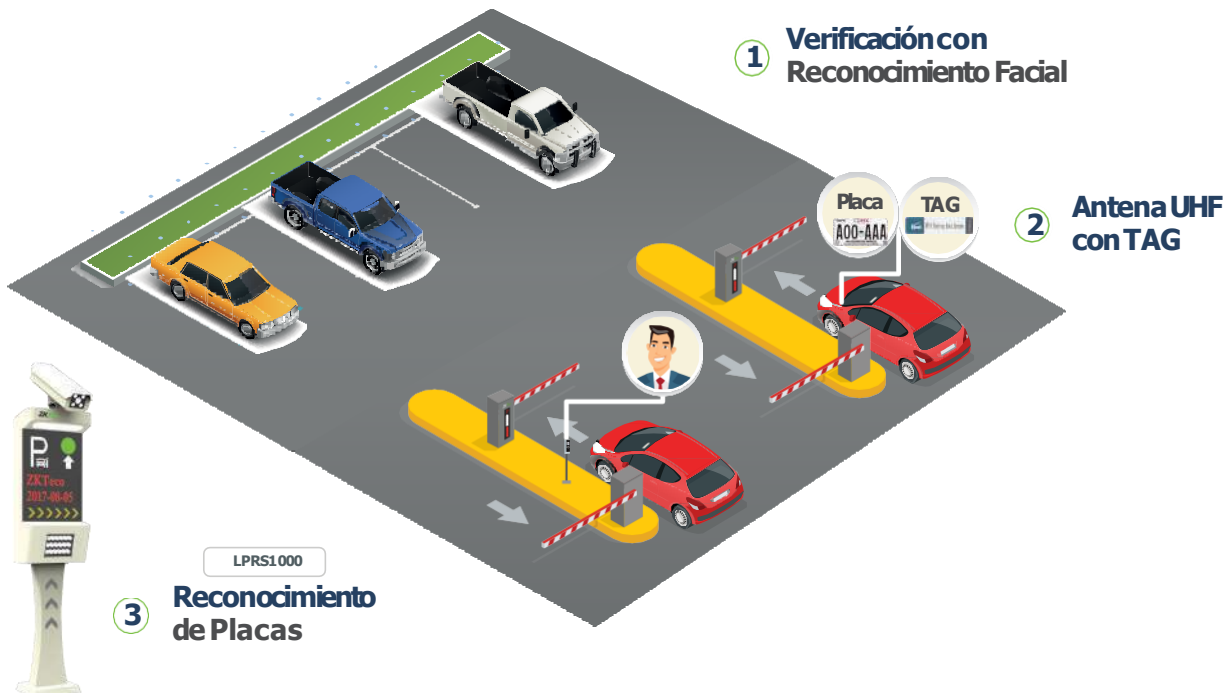

- **Cerradura inteligente**

(a) Soporta múltiples métodos de verificación: Contraseña / Tarjeta IC / Código QR (próximamente)

(b) Soporta tecnología de comunicación inalámbrica para entrar egar remotamente los permisos de acceso de los residentes

(c) Soporta gestión flexible del tiempo de validez del permiso de acceso de los residentes;

(d) Soporta notificación en tiempo real de batería baja y alarma de manipulación.

SOLUCIÓN DE ACCESO VEHICULAR

Formas de Ingreso

VIDEO INTELIGENTE

La solución BioSense es una nueva solución de videovigilancia inteligente lanzada por ZKTeco basada en tecnología de aprendizaje profundo y visión computarizada.

Al incorporar el algoritmo inteligente de clasificación de vehículos y personas patentado por ZKTeco a la cámara IP de la serie BioSense, puede detectar y reconocer de forma inteligente y precisa 3 tipos clave de objetivos: humanos, vehículos y objetos, mientras tanto filtra eficazmente otros objetos inútiles como: animales, hojas, sombras de árboles y lluvia,

etc., reduciendo en gran medida las falsas alarmas y centrándose más en los eventos importantes, al mismo tiempo, almacenando estructuralmente el video grabado en la estación de almacenamiento NVR para permitir al usuario recuperar de manera inteligente y rápida los videoclips de destino, y eventos de alarma por clasificación de personas y vehículos.