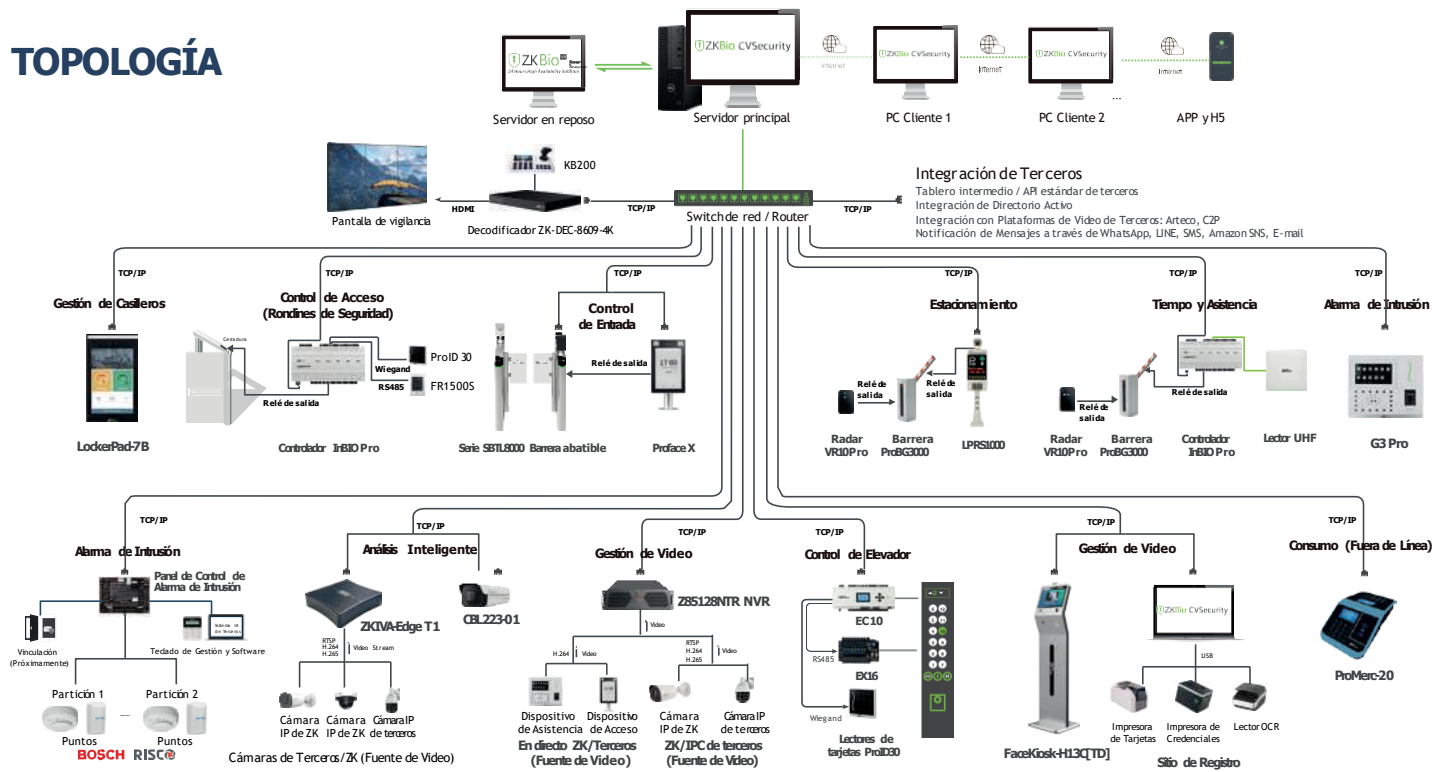

CARACTERÍSTICAS

- Aplicación Web
- Implementación Multipunto
- Integración Flexible con Sistemas de Terceros
- Alta Disponibilidad de Integración por ZKBioHA
- Panel Control Visual
- Credencial por código QR Codificada (dinámico)
- Detección de Máscara y Temperatura Compatibles
- Reconocimiento facial con luz visible
- Video Patrullaje
- Vínculos y Anti-Passback Global
- Gestión de Terminales de Entrada
- Cámara LPR para Estacionamiento
- Control de Elevador Flexible
- Gestión de Visitantes Fluida y Avanzada
- Gestión de Autogestión de Visitantes
- Notificación de WhatsApp, LINE, SMS y Amazon SNS
- Pantalla de información FaceKiosk
- Tiempo y asistencia
- Sistema de Gestión de Vídeo Profesional
- Vínculo de Video Inteligente
- Trayectoria de Personal
- Búsqueda Inteligente de Objetivos
- Protección Perimetral de Cámara Inteligente
- Conteo de Personas
- Detección de Seguimiento por Cámara Inteligente
- Control de Personal por Cámara Inteligente
- Comprobación de Asistencia por Cámara Inteligente
- Mapa SIG
- Active Directory de Microsoft
- Impresión de Credenciales
- OCR
- Gestión de Consumos (En Línea/Fuera de Línea)

TOPOLOGÍA