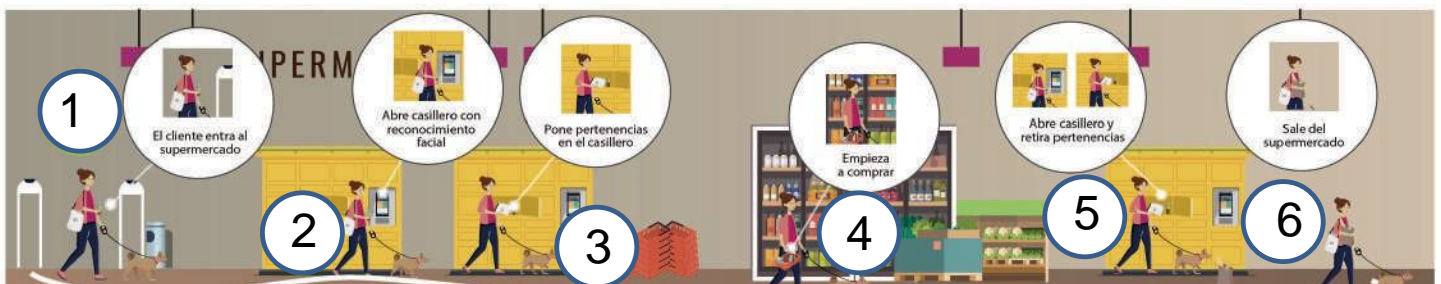

La solución para lockers de ZKTeco ofrece servicios de seguridad mediante controles de acceso, sugeridos para gimnasios, escuelas, clubes, tiendas departamentales, centros de trabajo, entre otros sin necesidad de llaves extras.

- Servicio automatizado con ZKBio CVSecurity diseñado para la apertura de lockers, correspondencia y paquetería. Configuración de acceso mediante reconocimiento facial, huella o contraseña.
- Realizar una autenticación en un solo paso es posible por dos métodos, tarjeta RFID y reconocimiento facial. Para ambos casos es necesario presentarlos ante su respectivo lector, en caso de ser el autorizado se abrirán el locker.
- Las aplicaciones de alta seguridad pueden requerir múltiples medios de autenticación, para una autenticación en dos pasos se requiere teclado y lector de tarjetas, simplemente presentando la tarjeta por el lector e introduciendo el código PIN, el sistema abrirá la puerta del buzón correspondiente.