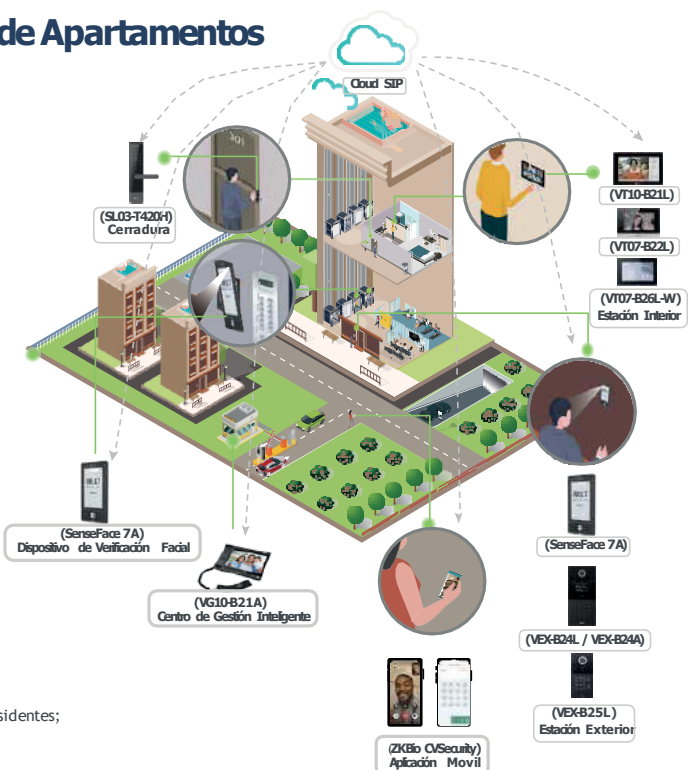

- **Cerradura inteligente**

(a) Soporta múltiples métodos de verificación: Contraseña / Tarjeta IC / Código QR (próximamente)

(b) Soporta tecnología de comunicación inalámbrica para entrar egar remotamente los permisos de acceso de los residentes

(c) Soporta gestión flexible del tiempo de validez del permiso de acceso de los residentes;

(d) Soporta notificación en tiempo real de batería baja y alarma de manipulación.