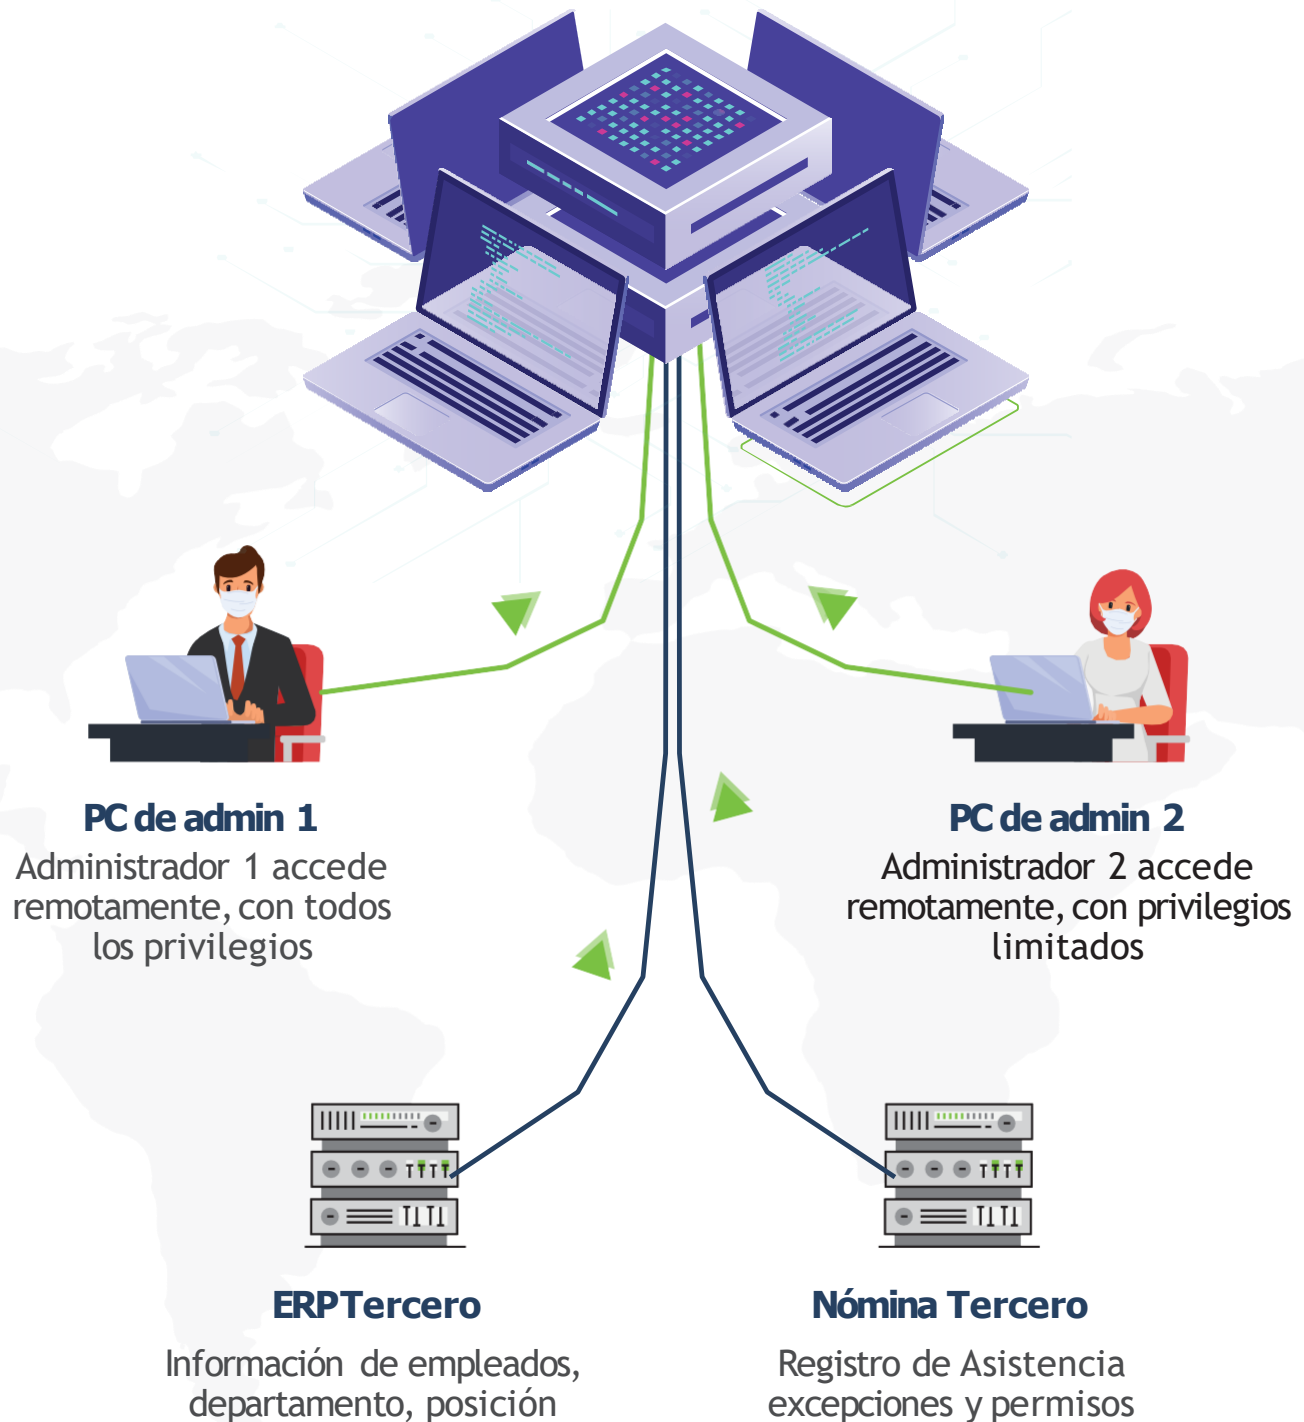

Plataforma de Gestión de Asistencia Profesional Web

Sincronización automática de datos

Notificaciones por correo electrónico

Gestión multi-Sucursal y multi-empresas**

Módulo de detección de temperatura

Solicitud y aprobación de permisos y T.E.

Flexibilidad de horarios y turnos

BioTime Pro es una poderosa plataforma de gestión de asistencia basada en web que permite centralizar los datos de todo su personal de múltiples sucursales en un solo lugar. Sincronice automáticamente sus relojes checadores ZKTeco en un ambiente de nube privada, actualizando los datos en tiempo real. Permita a sus empleados móviles registrar su asistencia con ubicación GPS mediante la App ZKBioTime.*

Múltiples administradores podrán acceder al software a desde cualquier navegador web, permitiendo gestionar hasta cientos de dispositivos y miles de usuarios de forma remota y eficiente. BioTime Pro presenta una interfaz amigable con avanzadas funciones de gestión de horarios, turnos, permisos, vacaciones, incidencias y generación de una amplia variedad de reportes de asistencia, brindando una solución profesional a empresas de todos los sectores.

BioTime PRO

Todos los registros de asistencia, huellas, rostros y fotos se almacenan en el servidor físico

ZK Bio CVAccess

La mejor solución en una plataforma gratuita de seguridad para PyMES

ZK Bio CVAccess es una plataforma de seguridad ligera basada en web desarrollada por ZKTeco que es compatible con la mayoría del hardware de ZKTeco. Proporciona una funcionalidad que cumple los requisitos de gestión de las pequeñas y medianas empresas: Gestión del Personal, Control de Acceso, Asistencia, Videovigilancia, Gestión del Sistema.