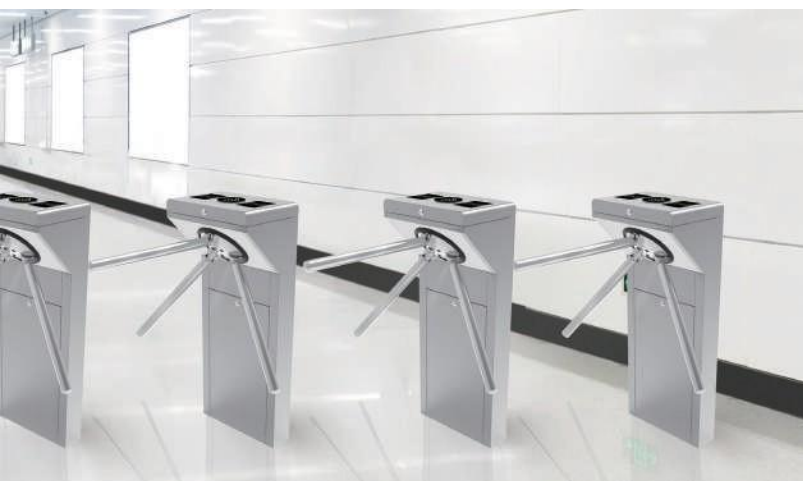

Torniquete de trípode confiable

Proporciona soluciones de torniquetes confiables para simplificar el acceso y aumentar la seguridad.