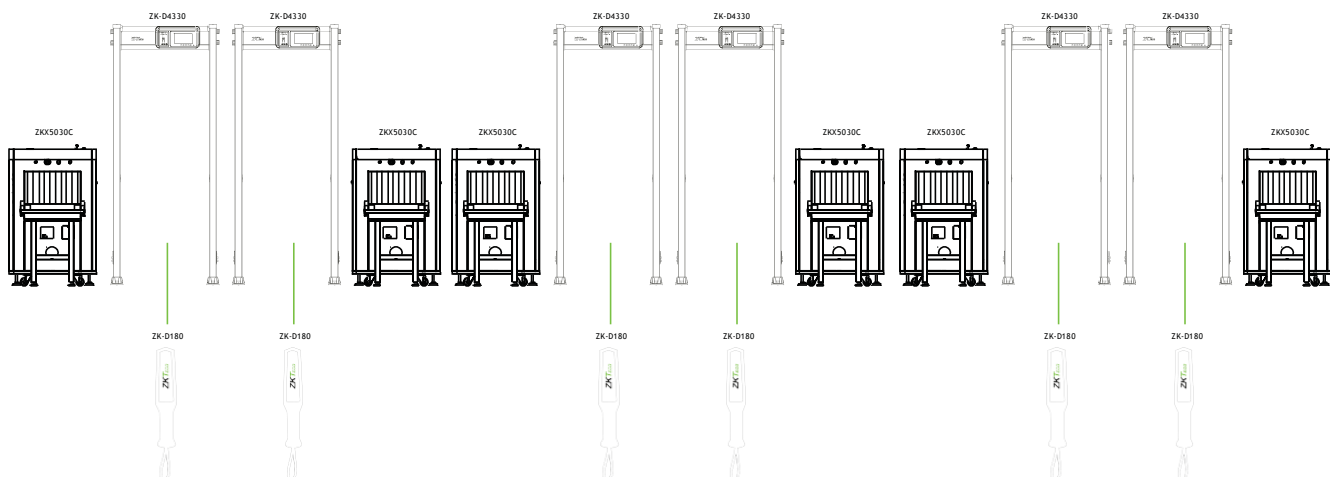

Especificaciones

Tipo	Productos	Cantidad
Hardware	ZKX5030C	6
	ZK-D4330	6
	ZK-D180	6

Diagrama de Aplicación

Descripción de la Solución

Se realizó la instalación de arcos detectores de metales en los principales acceso a plataforma que permiten la dirección rápida oportuna de materiales con acceso restringido a las instalaciones como primer filtro, que ayudó a disminuir el tiempo de ingreso y salida de los empleados en horas de alto flujo.