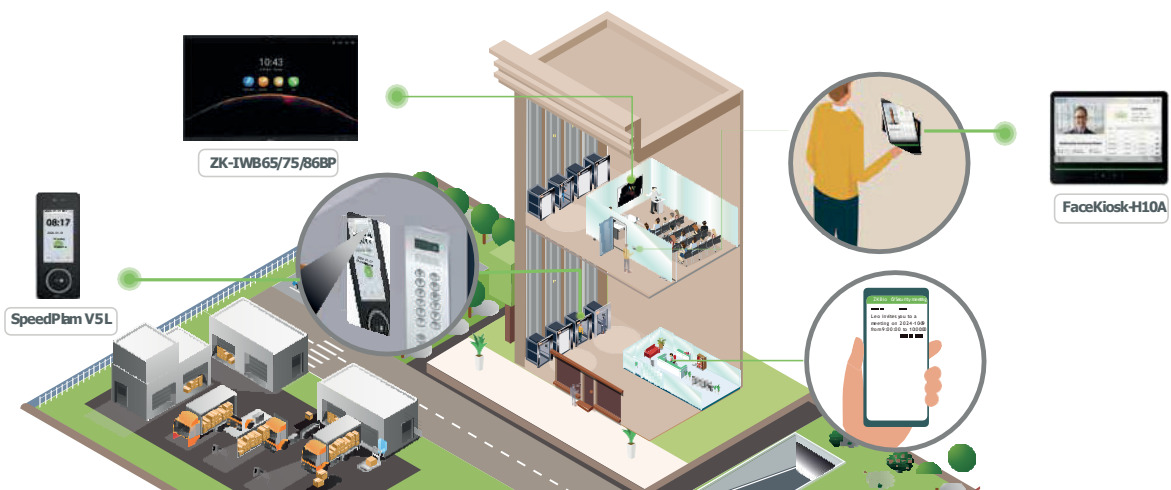

- **Mejore la experiencia del evento**

Integre equipos audiovisuales avanzados y herramientas de colaboración.

- **Entorno inteligente**

Ajuste automáticamente la iluminación, la temperatura y el sonido para satisfacer las necesidades del lugar del evento.

- **Análisis de datos**

Utilice los datos para optimizar la asignación de recursos y la planificación de eventos.

Solución de Gestión de la Seguridad de Apartamentos

Puntos destacados de la solución

- Plataforma de seguridad ligera
- Funciones de interfonía por vídeo

(a) Una solución completa que facilita la comunicación. Admite llamadas desde servidores SIP a sistemas de software, desde aplicaciones inteligentes a dispositivos de gama alta.

(b) Gestión integral de seguridad y garantía de seguridad total

Formas de Ingreso

VIDEO INTELIGENTE

La solución BioSense es una nueva solución de videovigilancia inteligente lanzada por ZKTeco basada en tecnología de aprendizaje profundo y visión computarizada.

Al incorporar el algoritmo inteligente de clasificación de vehículos y personas patentado por ZKTeco a la cámara IP de la serie BioSense, puede detectar y reconocer de forma inteligente y precisa 3 tipos clave de objetivos: humanos, vehículos y objetos, mientras tanto filtra eficazmente otros objetos inútiles como: animales, hojas, sombras de árboles y lluvia,